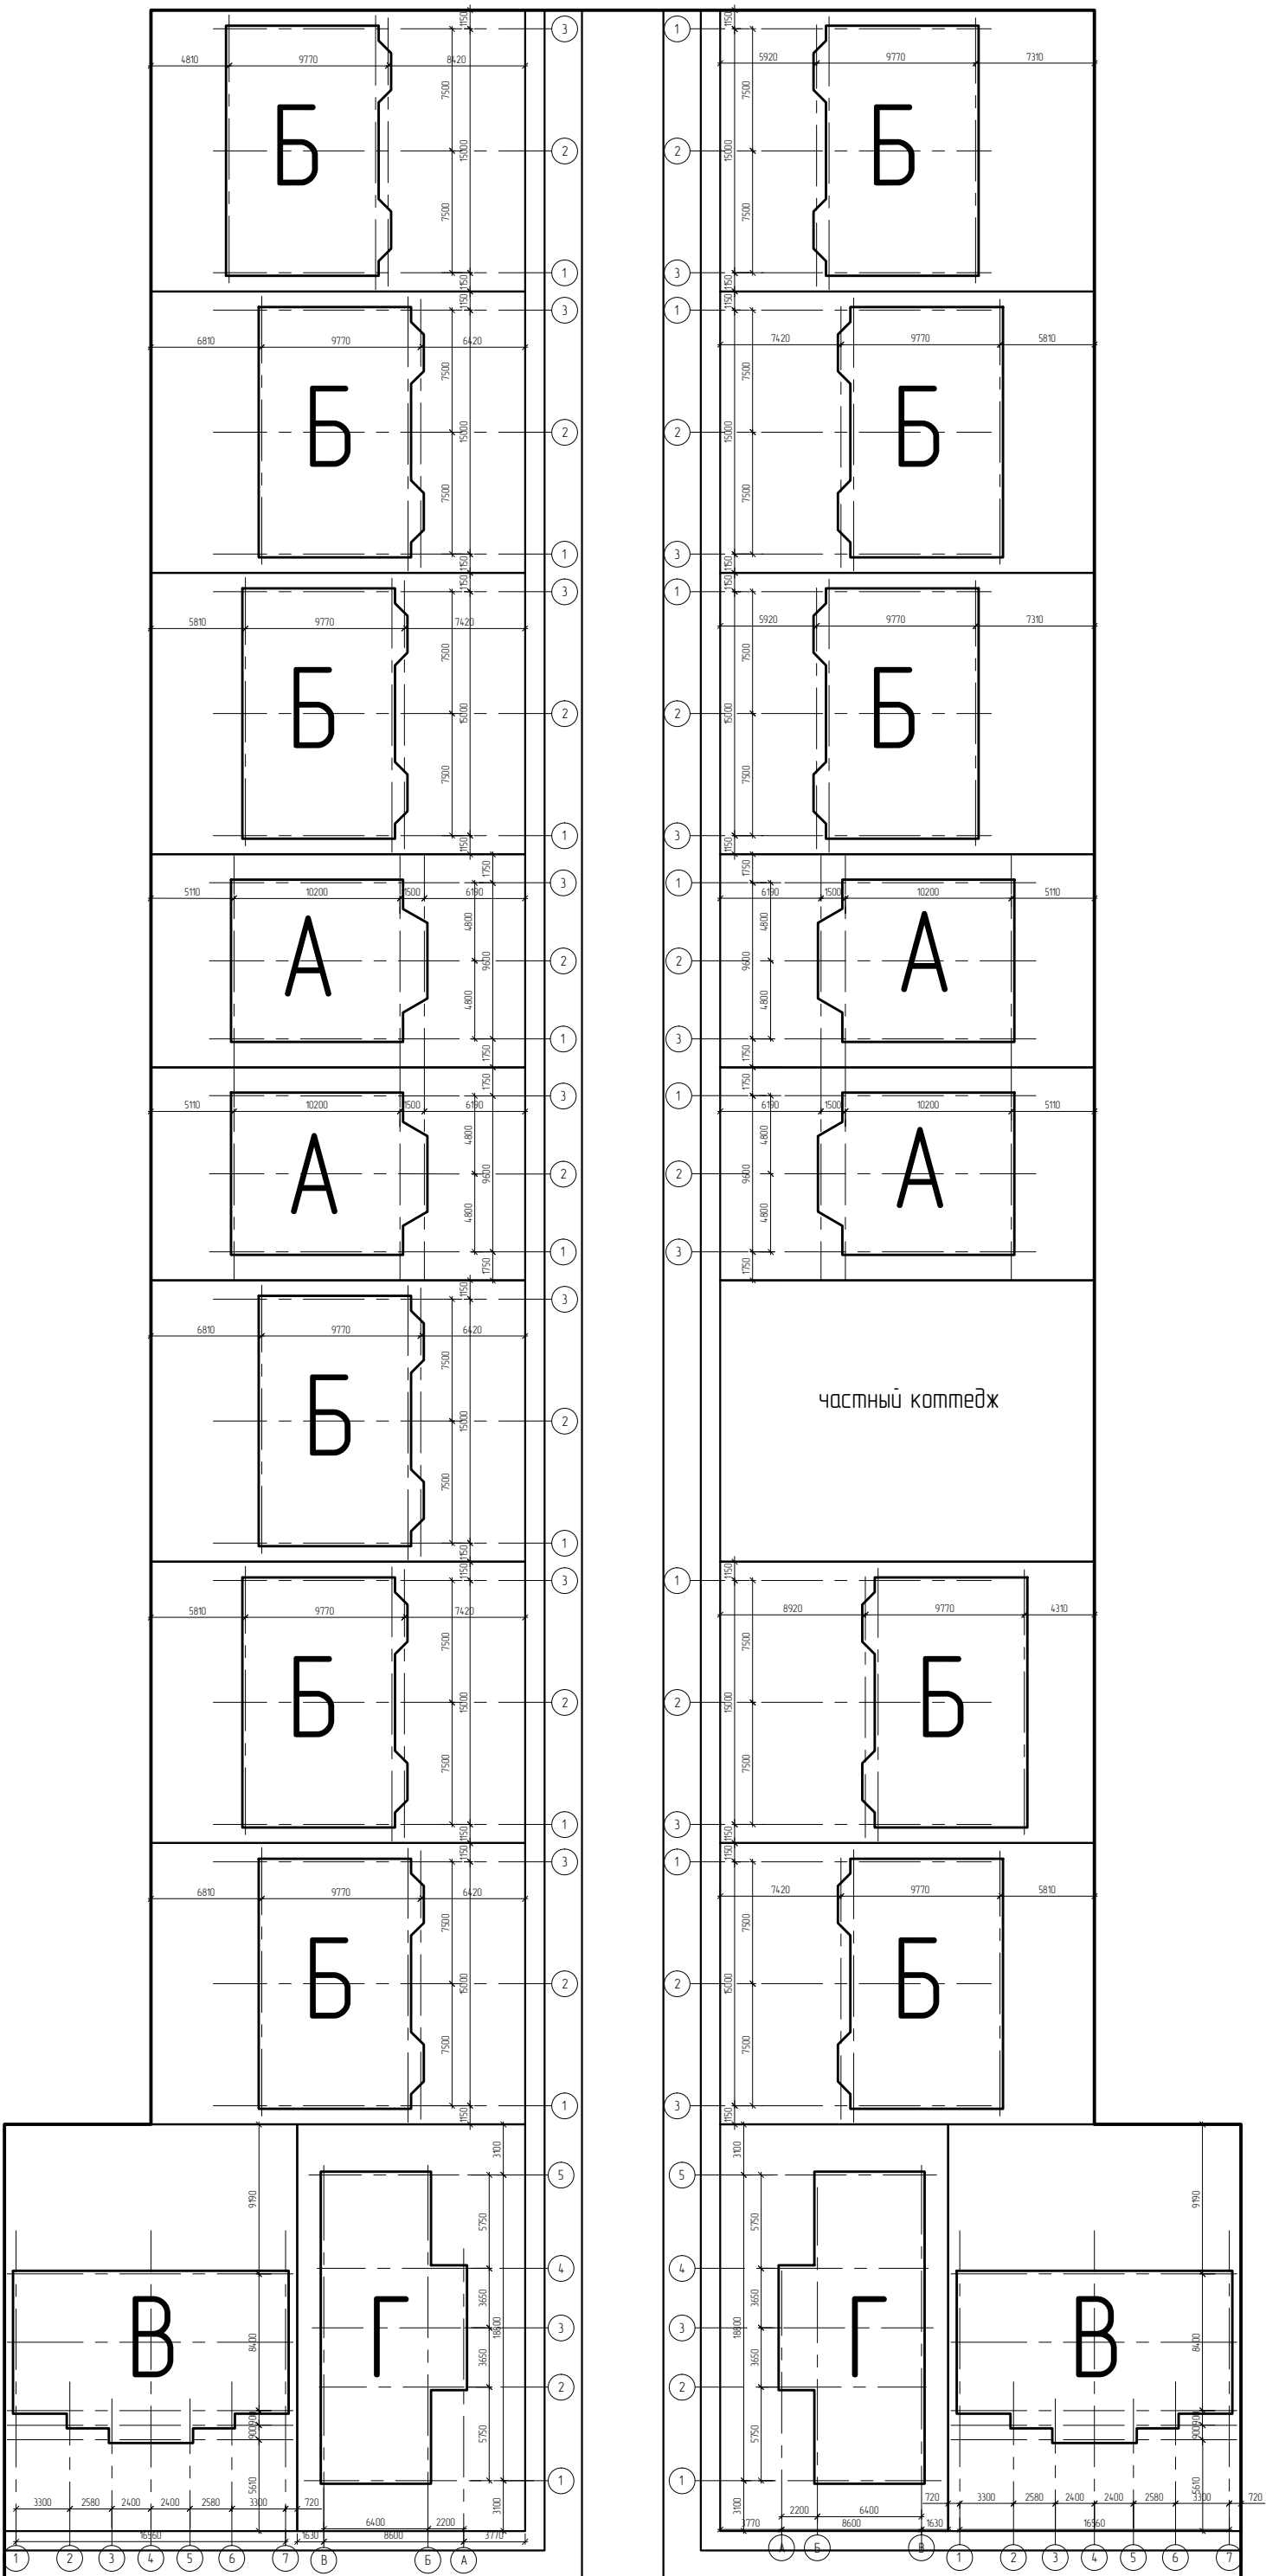

Схема генерального плана М 1:200

05-05-2013-ГП

Имя	Коллея	Алекс	Лок	Ирина	Ирина
Адрес	Адрес	Адрес	Адрес	Адрес	Адрес
1-я очередь строительства					
Схема генерального плана					
фрагмент 2					
Страна	Лист	Акварь			
ЭП	7				